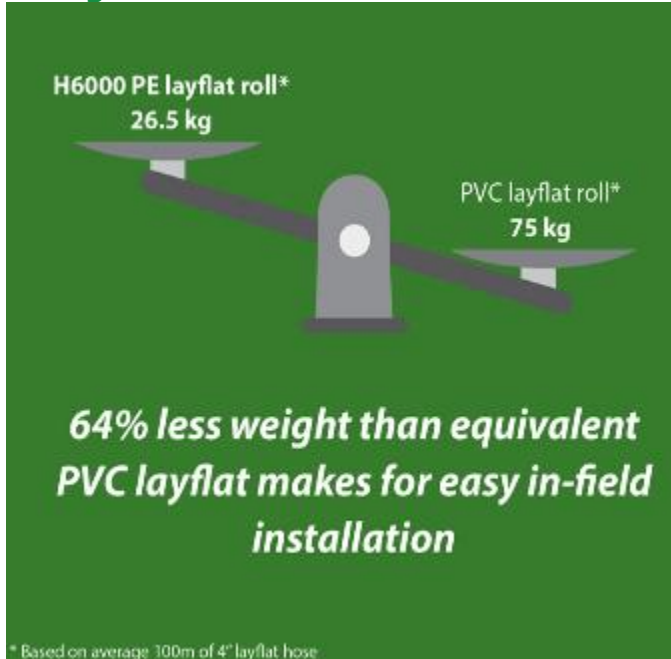

Rivulis X-Pell tiene el ingrediente activo repelente de insectos integrado directamente en la línea/cinta de goteo. Una probada y los insectos desaparecerán antes de que puedan causar un daño significativo a la línea/cinta de goteo.

Daño de gusano

Se requieren numerosas picaduras antes de que se penetre la línea/cinta de goteo.

1. Hay muchos insectos en el suelo y tienen la vista puesta en su línea/cinta de goteo.

2. Solo se necesitan unos pocos insectos que muerdan a través de la línea de goteo/cinta para causar daños. Pero no temas, tienes línea/cinta de goteo de Rivulis X-Pell.

3. Una prueba de la línea de goteo de Rivulis X-Pell y los insectos se moverán para dejar su línea/cinta de goteo salvo del daño de los insectos.

Irrigacion Blanca

Mangueras – Microtubos-Estacas

Layflat

Riegos Moviles