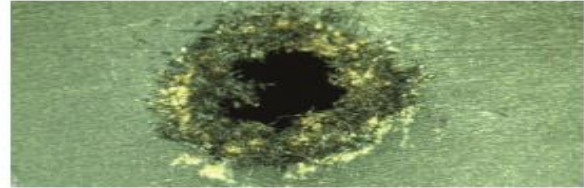

Aplicaciones

X-PELL: Una Tecnología Revolucionaria para Reducir el Daño de Insectos a Líneas/Cintas de Goteo

Los insectos causan daño a la línea de goteo al morder o rascar a través de la línea/cinta de goteo en la búsqueda de alimentos.

Rivulis X-Pell tiene el ingrediente activo repelente de insectos integrado directamente en la línea/cinta de goteo. Una probada y los insectos desaparecerán antes de que puedan causar un daño significativo a la línea/cinta de goteo.